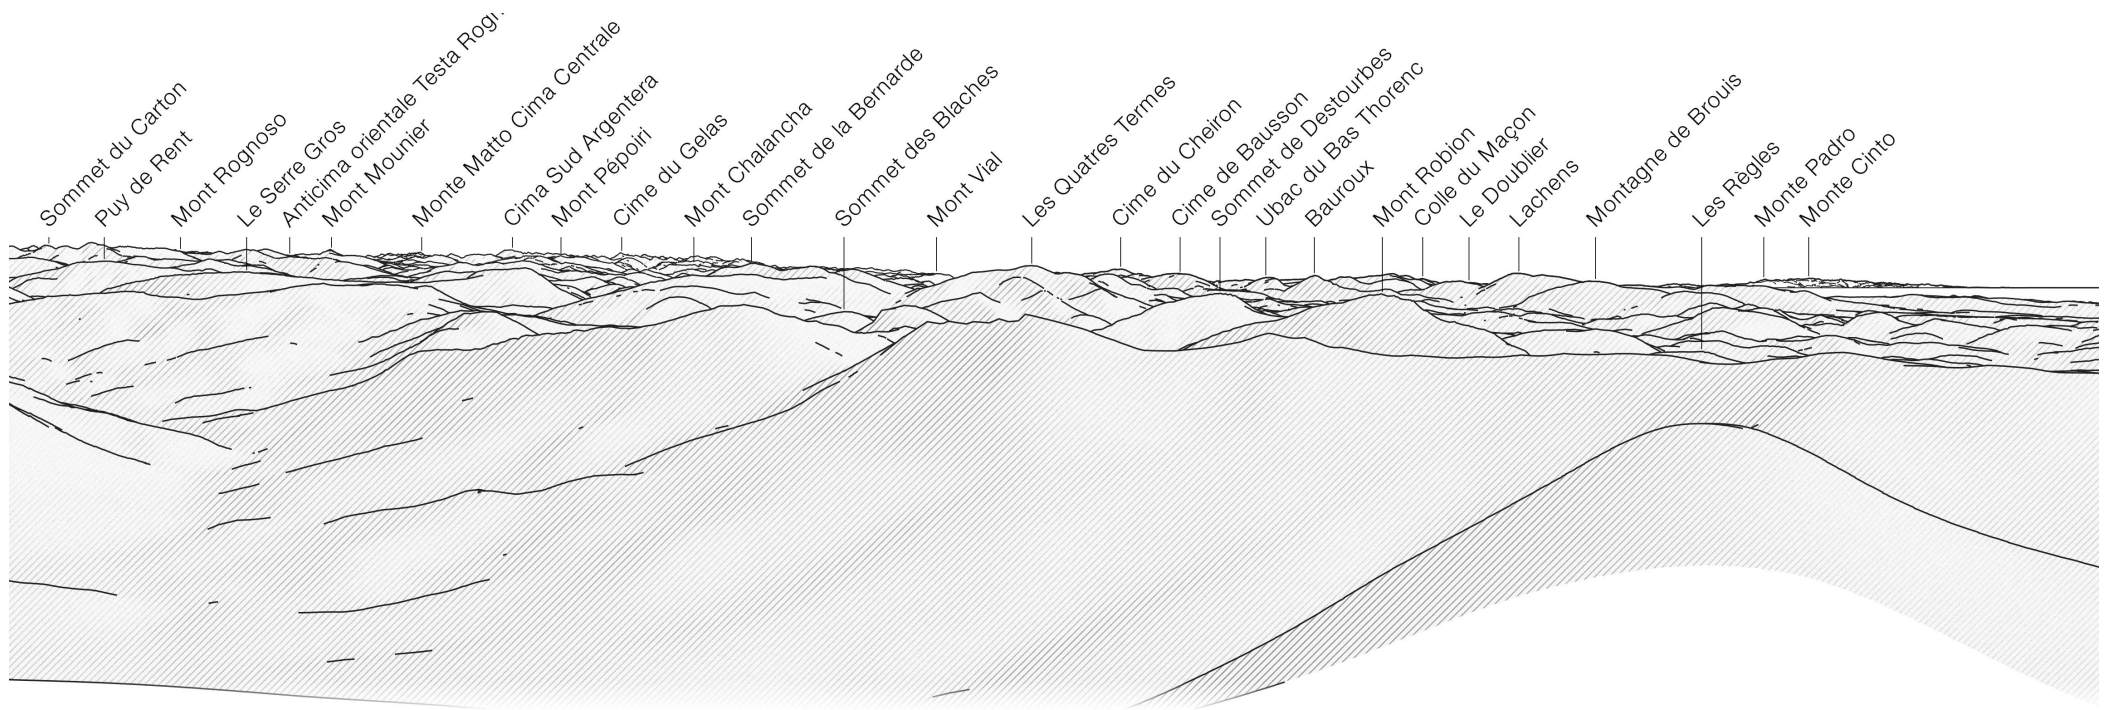

45°

PeakFinder

PeakFinder AR

Fonctionne hors connexion - partout!

iOS - Android

43°50'31"N, 6°20'59"E (+40m)

Est

45°

90°

135°

PeakFinder

PeakFinder AR

Fonctionne hors connexion - partout!

iOS - Android

43°50'31"N, 6°20'59"E (+40m)

Sud

135°

180°

225°

PeakFinder

PeakFinder AR

Fonctionne hors connexion - partout!

iOS - Android

43°50'31"N, 6°20'59"E (+40m)

Ouest

225°

270°

315°