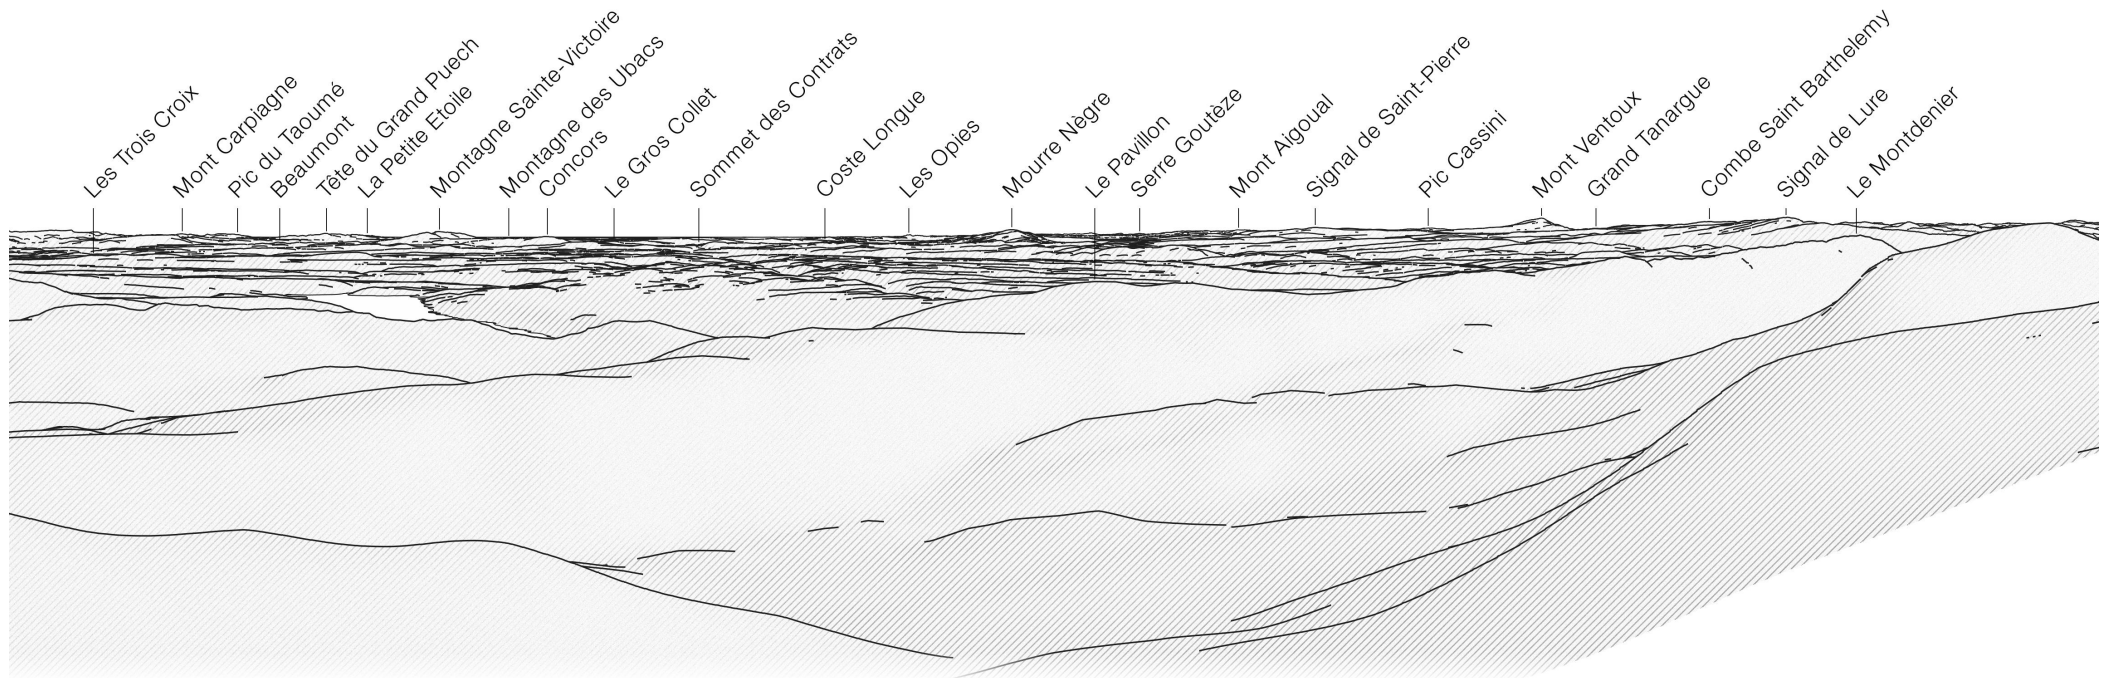

90°

135°

PeakFinder

PeakFinder AR

Fonctionne hors connexion - partout!

iOS - Android

43°50'31"N, 6°20'59"E (+40m)

Sud

135°

180°

225°

PeakFinder

PeakFinder AR

Fonctionne hors connexion - partout!

iOS - Android

43°50'31"N, 6°20'59"E (+40m)

Ouest

225°

270°

315°