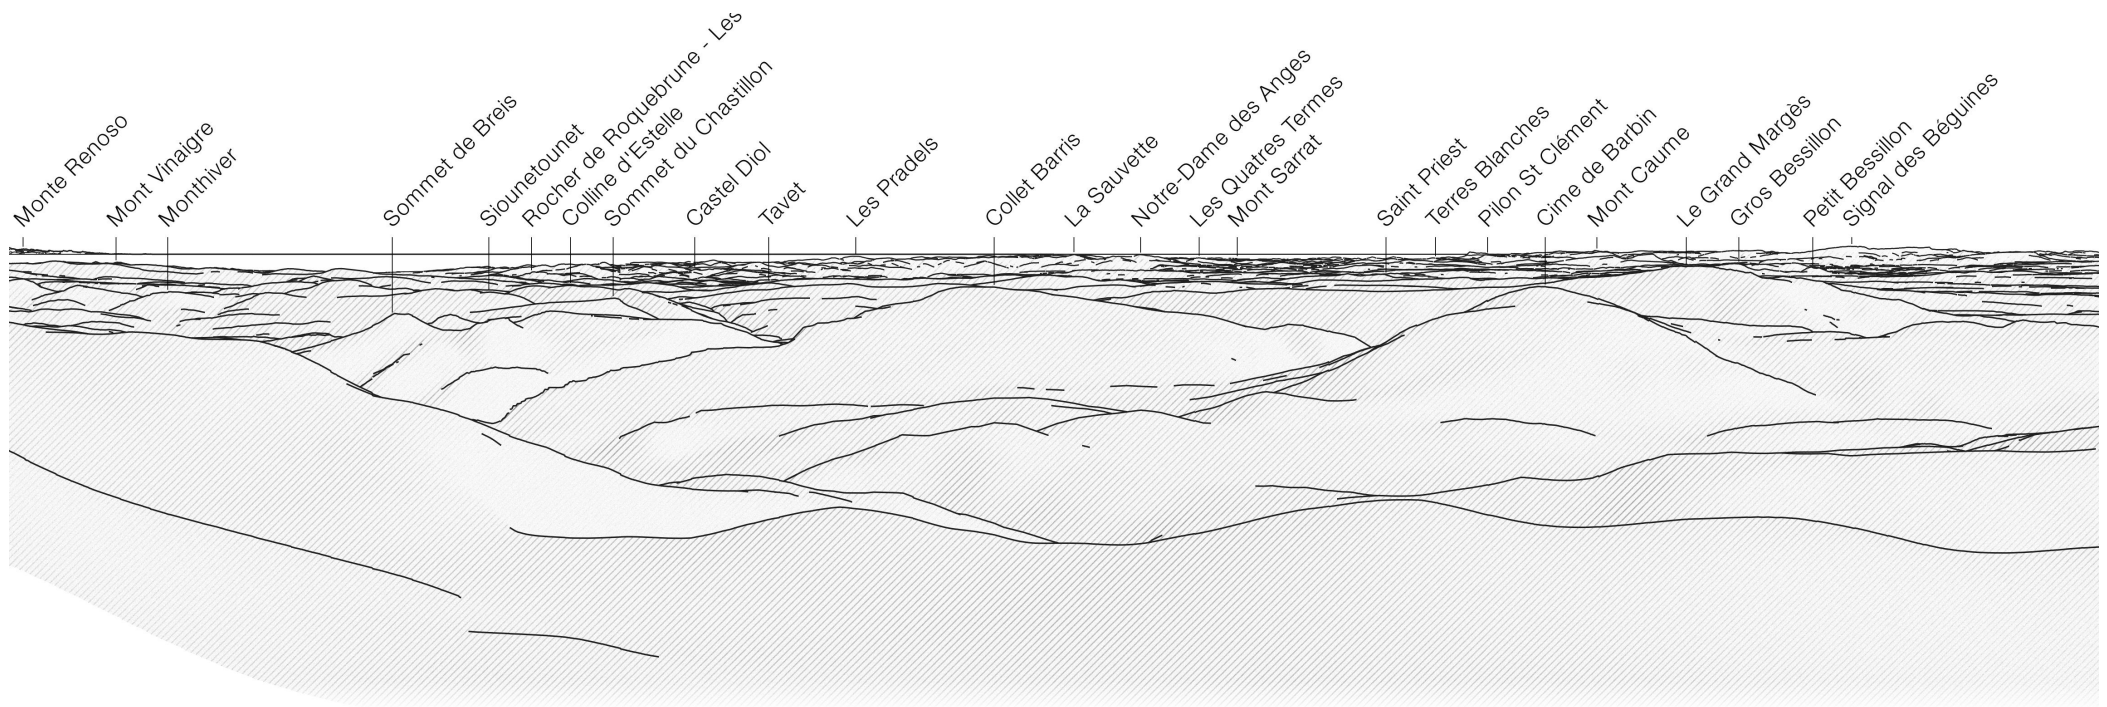

90°

135°

PeakFinder

PeakFinder AR

Fonctionne hors connexion - partout!

iOS - Android

43°50'31"N, 6°20'59"E (+40m)

Sud

135°

180°

225°

PeakFinder

PeakFinder AR

Fonctionne hors connexion - partout!

iOS - Android

43°50'31"N, 6°20'59"E (+40m)

Ouest

225°

270°

315°