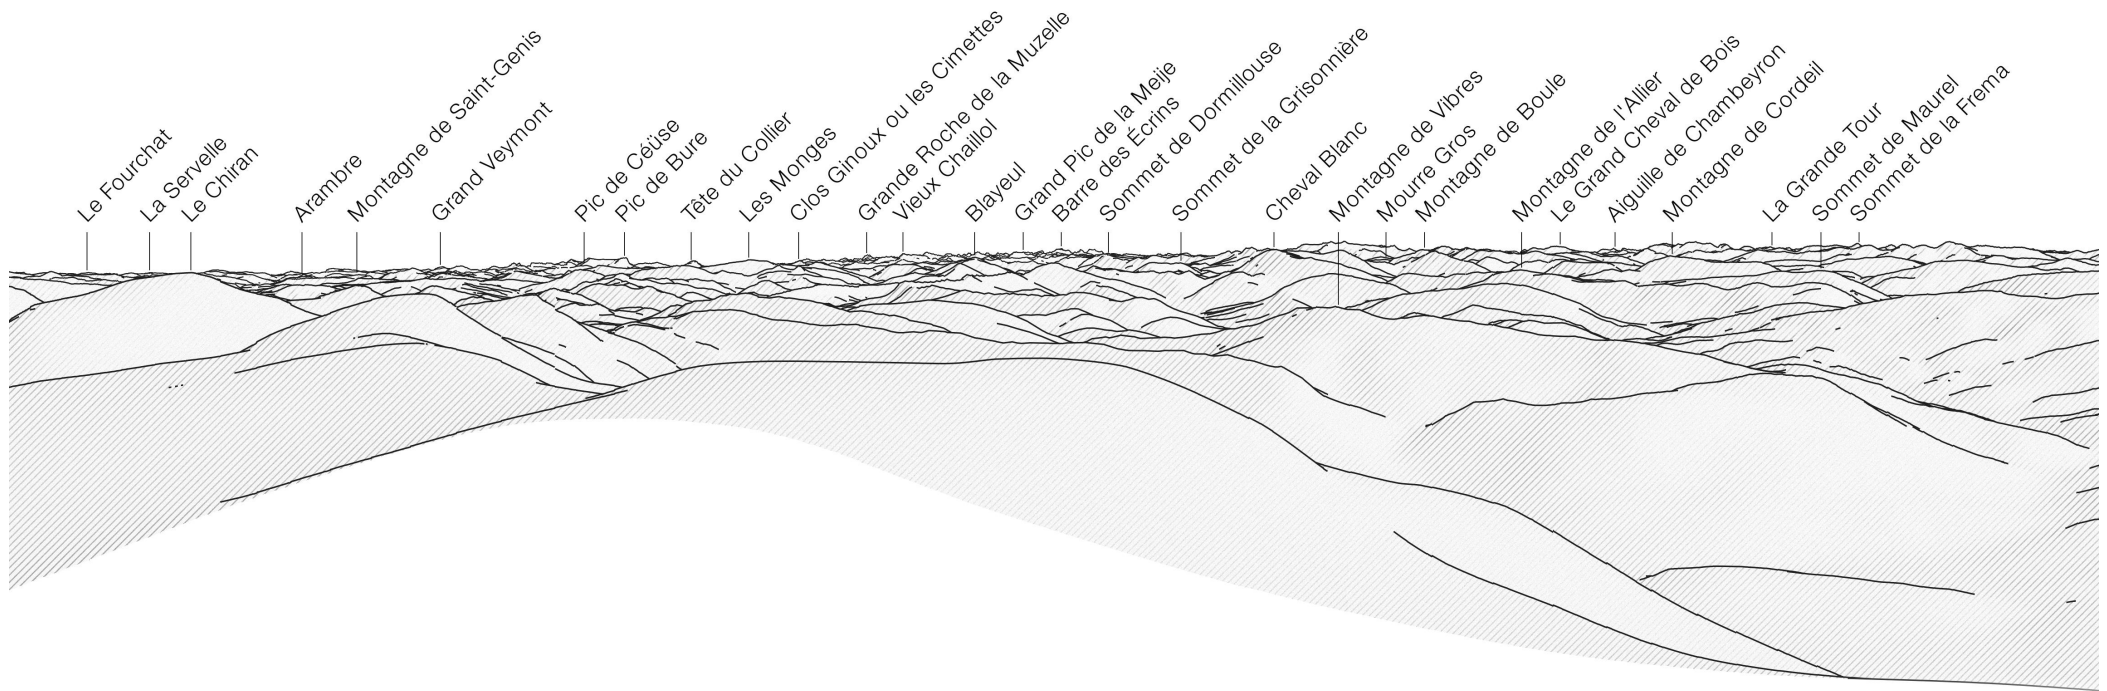

PeakFinder

PeakFinder AR

Fonctionne hors connexion - partout!

iOS - Android

43°50'31"N, 6°20'59"E (+40m)

Nord

315°

0°

45°

PeakFinder

PeakFinder AR

Fonctionne hors connexion - partout!

iOS - Android

43°50'31"N, 6°20'59"E (+40m)

Est

45°

90°

135°

PeakFinder

PeakFinder AR

Fonctionne hors connexion - partout!

iOS - Android

43°50'31"N, 6°20'59"E (+40m)

Sud

Ouest

225°

270°

315°